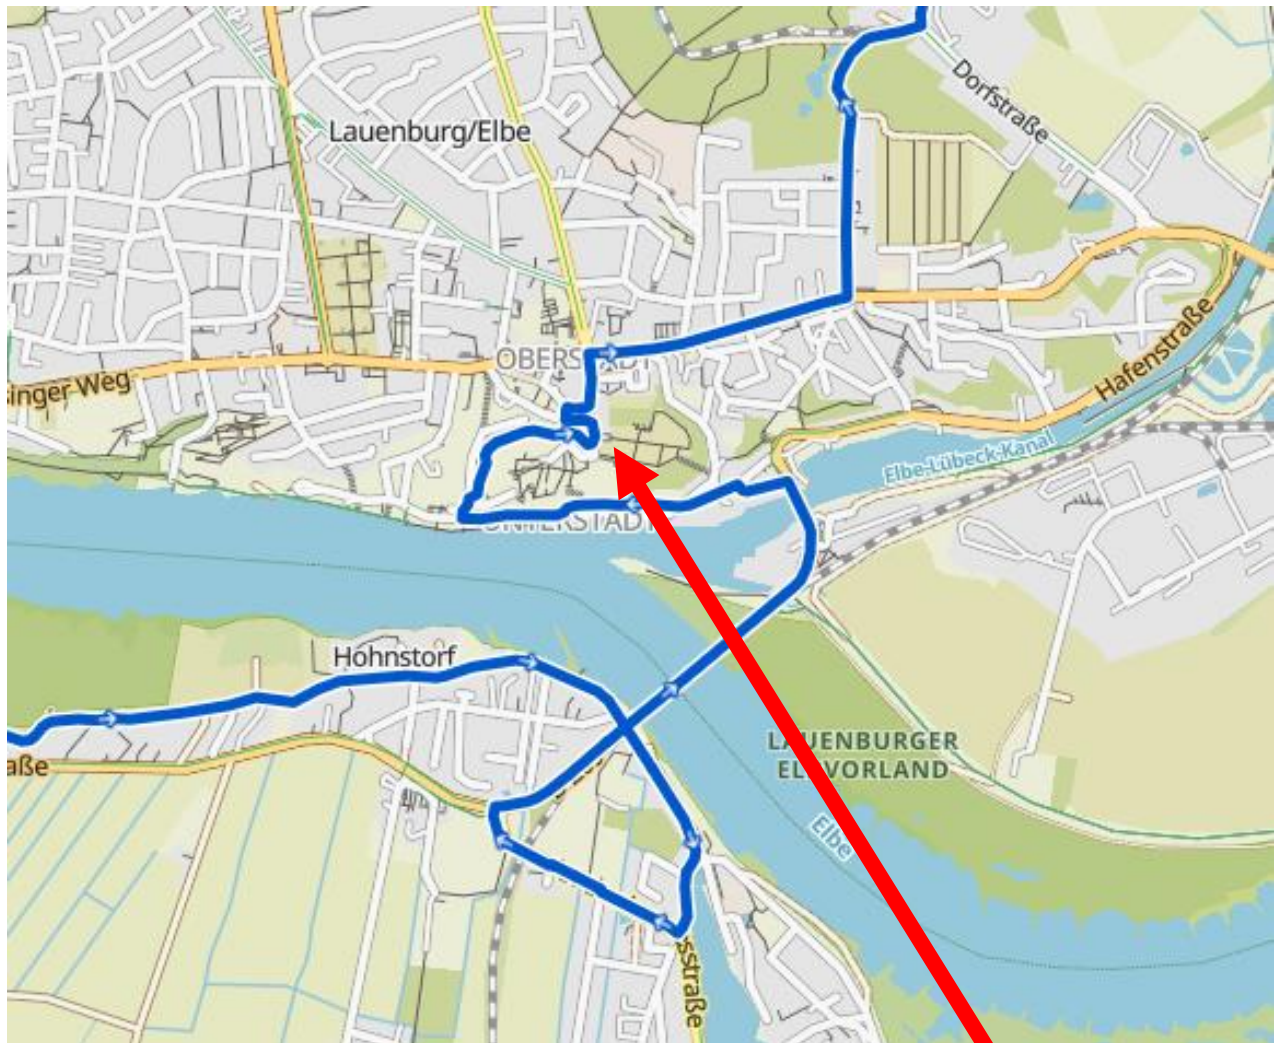

28. Juni 2024 – Etappe Einbeck-Alfeld:

Adresse: ---

Uhrzeit: ---

Nicht notwendig!

29. Juni 2024 – Etappe Alfeld-Hildesheim:

Adresse: 31008 Elze, Am Freibad

Uhrzeit: 13:00

30 Juni 2024 – Etappe Hildesheim-Hannover:

02. Juli 2024 – Etappe Celle-Uelzen:

Adresse: Bokel

Uhrzeit: 14:00

03. Juli 2024 – Etappe Uelzen-Lüneburg:

Adresse: Bad Bevensen

Uhrzeit: 12:00 – 13:00

04. Juli 2024 – Etappe Lüneburg-Ratzeburg:

Pause 1:

Adresse: Lauenburg

Uhrzeit: 10:00

04. Juli 2024 – Etappe Lüneburg-Ratzeburg:

Pause 2:

Adresse: Campingplatz Güster

Uhrzeit: 15:00

05. Juli 2024 – Pausentag Ratzeburg:

Adresse: ---

Uhrzeit: ---

Nicht notwendig!

06. Juli 2024 – Etappe Ratzeburg-Lübeck:

Adresse: 23560 Lübeck (Blankensee), Söllbrock

Uhrzeit: 13:00 – nur Snacks