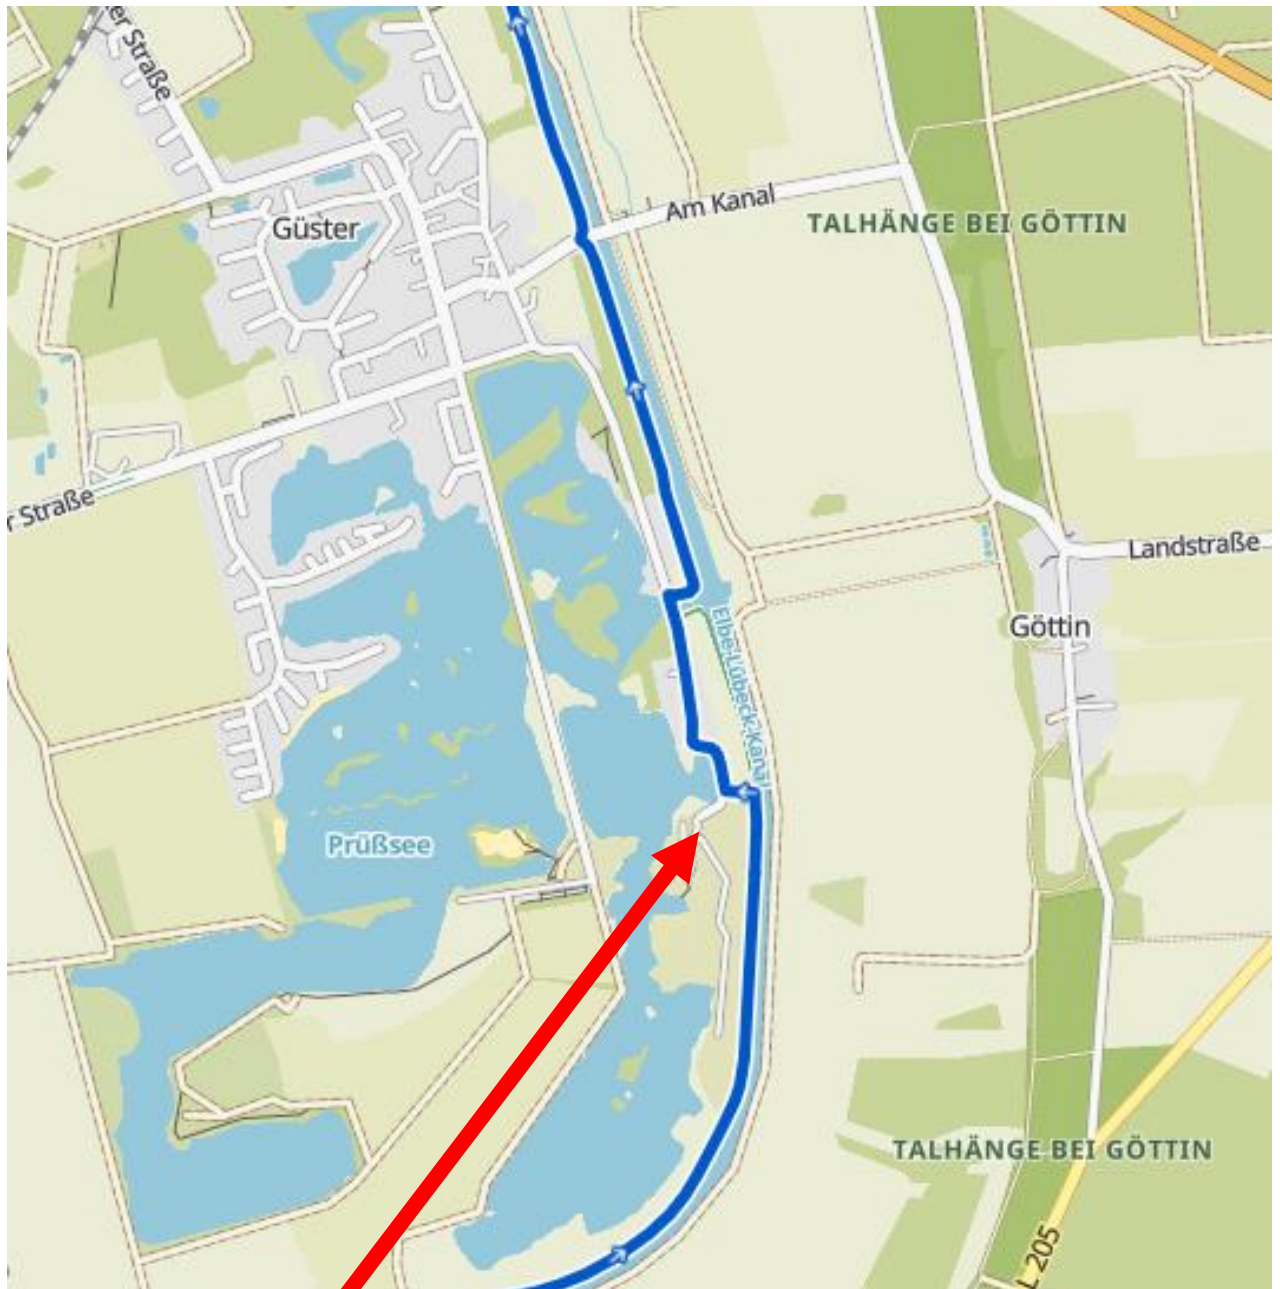

28. Juni 2024 – Etappe Einbeck-Alfeld:

Adresse: ---

Uhrzeit: ---

Nicht notwendig!

29. Juni 2024 – Etappe Alfeld-Hildesheim:

Adresse: 31008 Elze, Am Freibad

Uhrzeit: 13:00

30 Juni 2024 – Etappe Hildesheim-Hannover:

02. Juli 2024 – Etappe Celle-Uelzen:

Adresse: Bokel

Uhrzeit: 14:00

03. Juli 2024 – Etappe Uelzen-Lüneburg:

Adresse: Bad Bevensen

Uhrzeit: 12:00 – 13:00

04. Juli 2024 – Etappe Lüneburg-Ratzeburg:

Pause 1:

Adresse: Lauenburg

Uhrzeit: 10:00

04. Juli 2024 – Etappe Lüneburg-Ratzeburg:

Pause 2:

Adresse: Campingplatz Güster

Uhrzeit: 15:00

05. Juli 2024 – Pausentag Ratzeburg:

Adresse: ---

Uhrzeit: ---

Nicht notwendig!

06. Juli 2024 – Etappe Ratzeburg-Lübeck:

Adresse: 23560 Lübeck (Blankensee), Söllbrock

Uhrzeit: 13:00 – nur Snacks