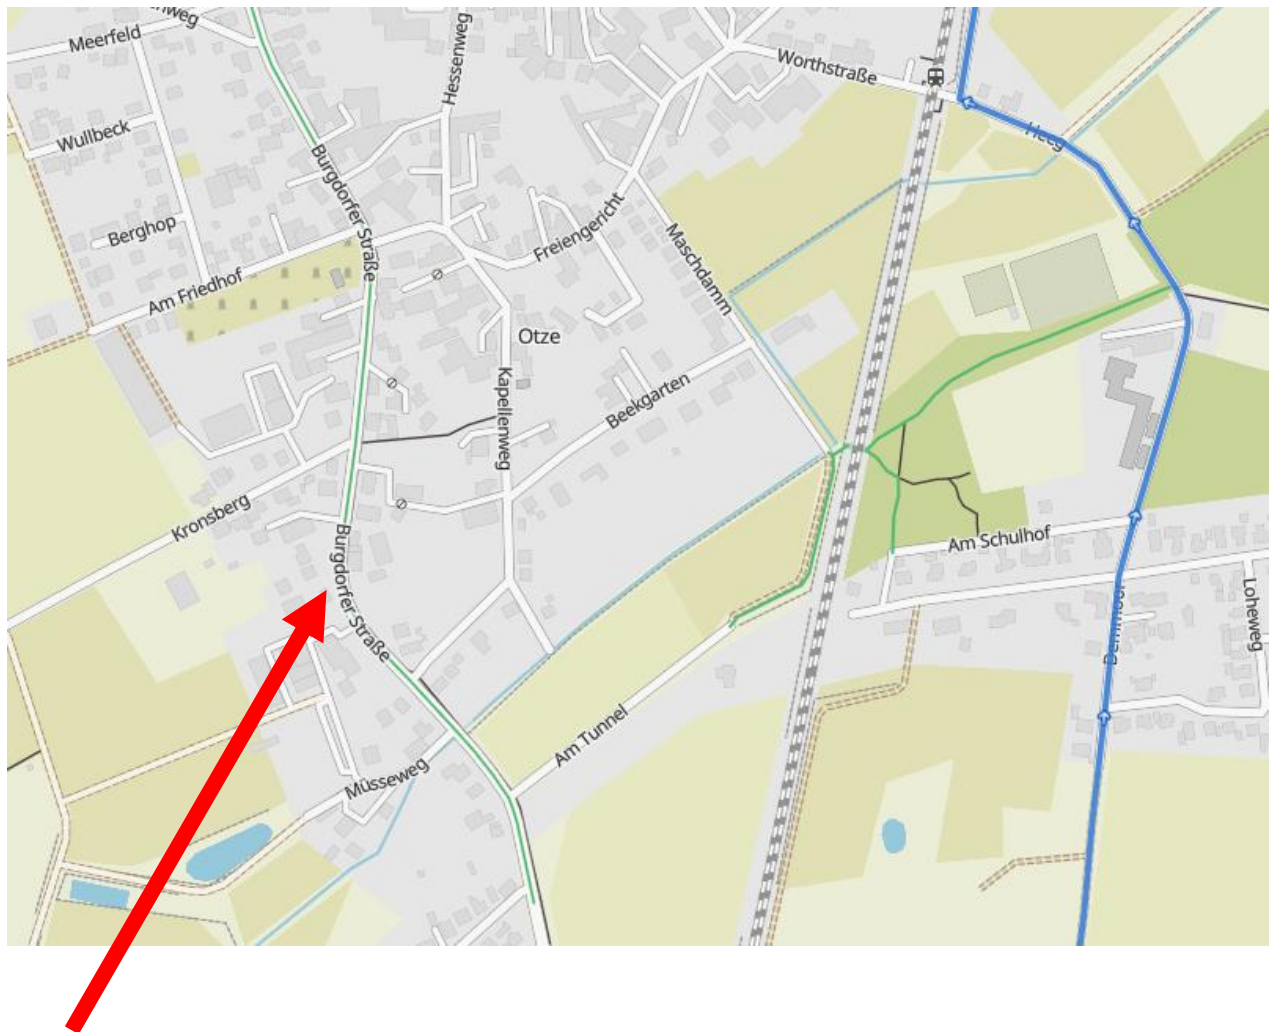

28. Juni 2024 – Etappe Einbeck-Alfeld:

Adresse: ---

Uhrzeit: ---

Nicht notwendig!

29. Juni 2024 – Etappe Alfeld-Hildesheim:

Adresse: 31008 Elze, Am Freibad

Uhrzeit: 13:00

30 Juni 2024 – Etappe Hildesheim-Hannover:

Adresse: 31157 Sarstedt, Steinstraße 7

Uhrzeit: 10:30 für die zweite Gruppe – **nur Snacks???**

01. Juli 2024 – Etappe Hannover-Celle:

Adresse: 31303 Burgdorf (OT Otze), Burgdorfer Straße 26

Uhrzeit: 12:00, Bewirtung durch Erlebnishof Lahmann

02. Juli 2024 – Etappe Celle-Uelzen:

Adresse: Bokel

Uhrzeit: 14:00

03. Juli 2024 – Etappe Uelzen-Lüneburg:

Adresse: Bad Bevensen

Uhrzeit: 12:00 – 13:00

04. Juli 2024 – Etappe Lüneburg-Ratzeburg:

Pause 1:

Uhrzeit: ---

Nicht notwendig!

06. Juli 2024 – Etappe Ratzeburg-Lübeck:

Adresse: 23560 Lübeck (Blankensee), Söllbrock

Uhrzeit: 13:00 – nur Snacks