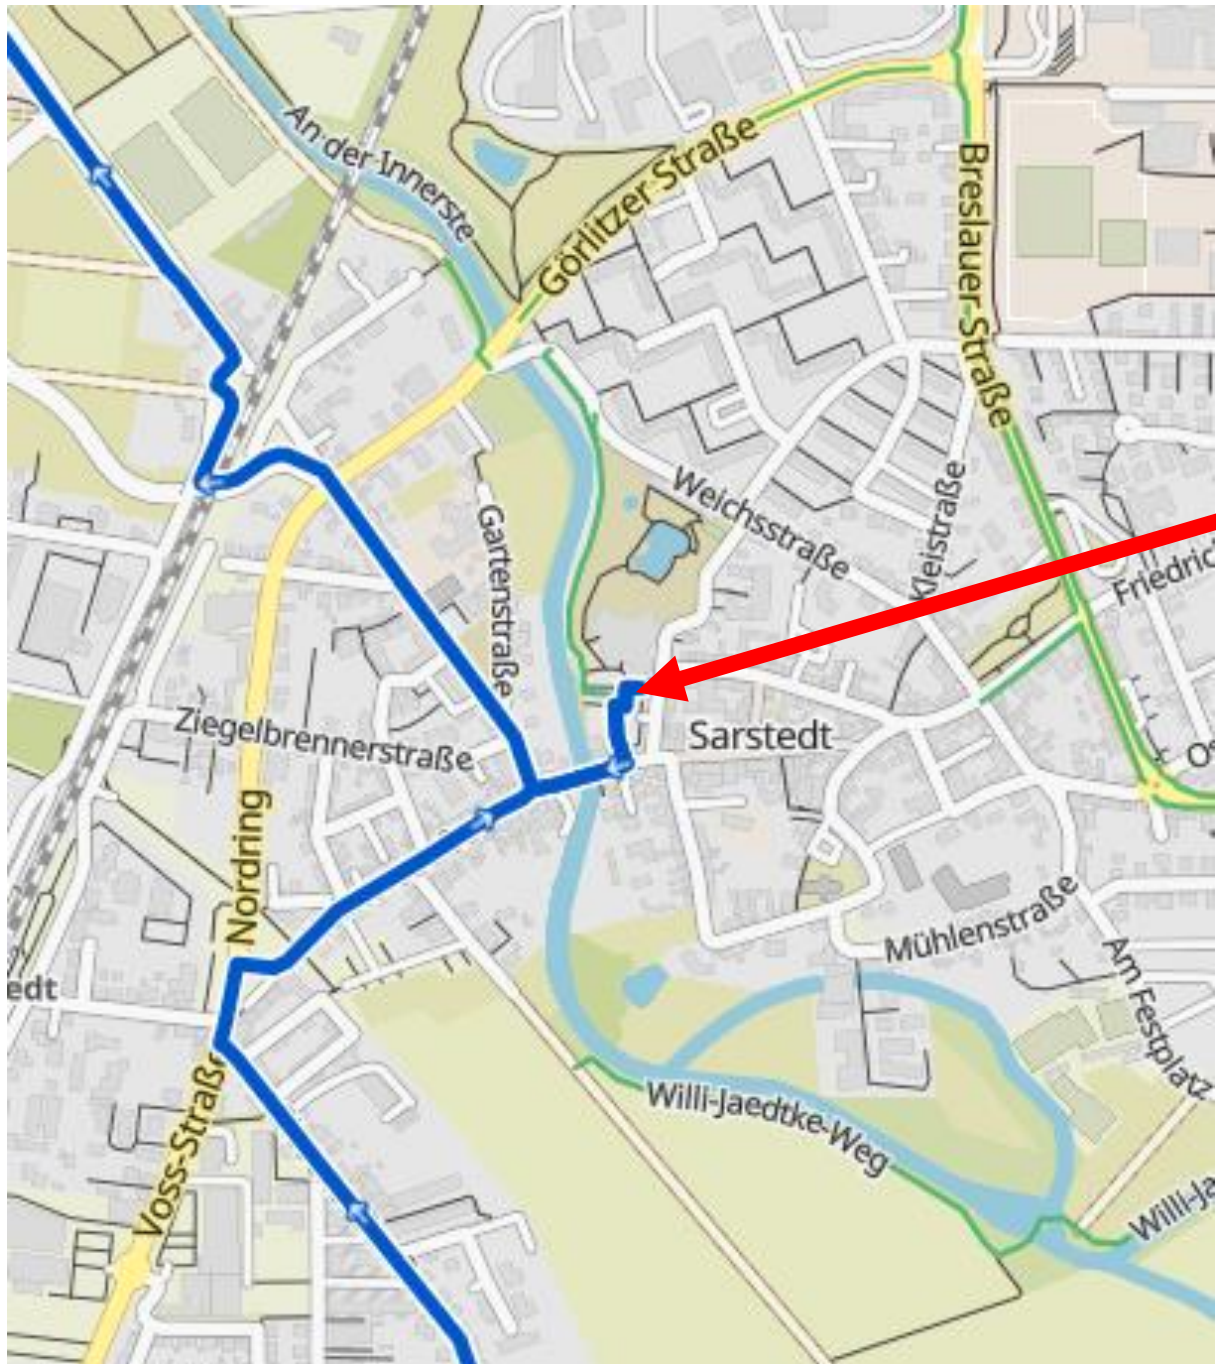

28. Juni 2024 – Etappe Einbeck-Alfeld:

Adresse: ---

Uhrzeit: ---

Nicht notwendig!

29. Juni 2024 – Etappe Alfeld-Hildesheim:

Adresse: 31008 Elze, Am Freibad

Uhrzeit: 13:00

30 Juni 2024 – Etappe Hildesheim-Hannover:

Adresse: 31157 Sarstedt, Steinstraße 7

Uhrzeit: 10:30 für die zweite Gruppe – **nur Snacks???**

01. Juli 2024 – Etappe Hannover-Celle:

Adresse: 31303 Burgdorf (OT Otze), Burgdorfer Straße 26

Uhrzeit: 12:00, Bewirtung durch Erlebnishof Lahmann

02. Juli 2024 – Etappe Celle-Uelzen:

Adresse: Bokel

Uhrzeit: 14:00

03. Juli 2024 – Etappe Uelzen-Lüneburg:

Adresse: Bad Bevensen

Uhrzeit: 12:00 – 13:00

04. Juli 2024 – Etappe Lüneburg-Ratzeburg:

Pause 1:

Uhrzeit: ---

Nicht notwendig!

06. Juli 2024 – Etappe Ratzeburg-Lübeck:

Adresse: 23560 Lübeck (Blankensee), Söllbrock

Uhrzeit: 13:00 – nur Snacks